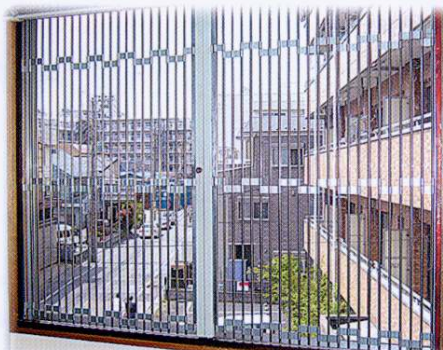

カーブも描ける

万一 火災時には
窓と同じように
開閉できます

窓の内側から
防犯できます

ダメージの取り付け例

- 雨戸のないガラス窓の内側
- お風呂場・トイレの窓の内側
- 縁側や裏口のガラス戸の内側
- 2階のガラス窓の内側
- 病院の受付カウンターの内側

本体ピッチは70mm幅と35mm幅があります。

標準の70型

目の細かい35型

片引き式

両引き式

鍵は内カギ専用

横に引くシャッターの専門メーカー

設計・製造・販売・施工

株式会社 **横引シャッター**

YOKOBIKI SHUTTER CO., LTD.

〒120-0005 東京都足立区綾瀬6丁目38番7号
TEL.03(3628)4500 FAX.03(3628)1188
ホームページからカタログがダウンロードできます